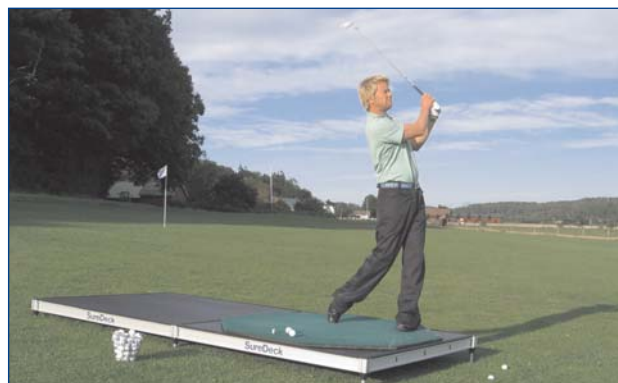

SureDeck

Modeller & Dimensioner

SureDeck tillverkas i standard modulformat. Detta gör att golvet enkelt kan kompletteras i efterhand.

Modulformat

- M1: 1,5 x 1,5 m [SureDeck Tee]

SureDeck kan även mot ett mindre pristillägg måttanpassas helt efter kundönskemål.

Utförande

Modulerna består av ramverk, hörnstolpar samt golvsivor.

Ramverk: Specialformade rambalkar med rostfria fjädrande stålbyglar. Stödbalkar med böjliga låstungor.

Hörnstolpar: Hörnstolpar med stödben som kan förlängas steglöst upp till 30 cm. Ledade runda fotplattor.

Golvsivor: 12 mm filmbelagd plywood.

Material och ytbehandling

SureDeck är uppbyggt av anodiserad aluminium, rostfritt stål, höghållfast ABS plast samt filmbelagd plywood. Ett golvsystem helt byggt på högkvalitativa komponenter för att garantera funktion om och om igen.

Priser

- SureDeck Tee 3300 + moms
- SureDeck Range

Priset inkluderar Höjdjusteringsverktyg samt Demonteringsverktyg.

Leveranstid

Två veckor efter erhållande av skriftlig order.

Tillbehör

- Höjdjusteringsverktyg
- Demonteringsverktyg
- Förlängningsskruvar

Montering

SureDeck monteras snabbt och enkelt, räkna med ca 4 timmar för en Range med 10 utslagsplatser

1. Rambalkarna skjuts på plats i hörnstolparna
2. Stödbalkarna snäpps i sitt läge
3. Golvsivorna läggs ut
4. Finjustering av planheten
5. Förlängare används vid större ojämnheter

Återförsäljare

Sarturn
SureDeck